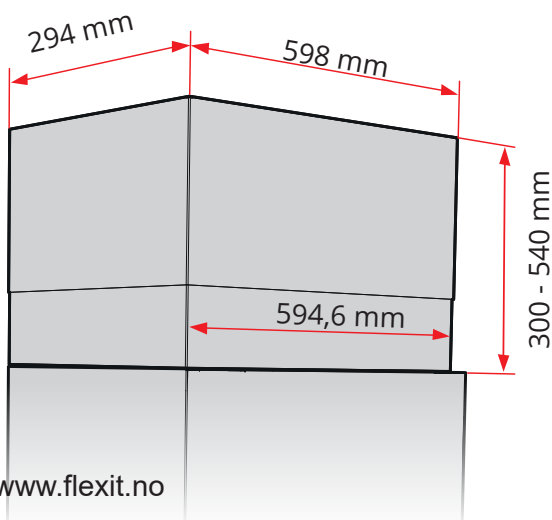

Målskisse/Måttskiss/Mittakaaviot/Dimensioned Drawing

www.flexit.no

Våre produkter er i kontinuerlig utvikling og vi forbeholder oss retten til endringer.
Vi tar forbehold om eventuelle trykkfeil som måtte oppstå.

Våra produkter utvecklas ständigt och vi förbehåller oss därför rätten till att göra ändringar.
Vi tar inte heller ansvar för eventuella feltryck som kan uppstå.

Tuotteitamme kehitetään jatkuvasti. Sen vuoksi pidätämme oikeuden muutoksiin.
Emme myöskään vastaa mahdollisista painovirheistä.

Our products are subject to continuous development and we therefore reserve the right
to make changes. We also disclaim liability for any printing errors that may occur.